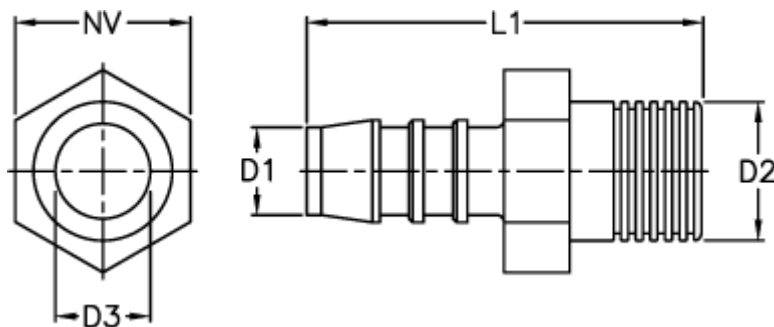

Varenummer: 027108918010

Beskrivelse: Norma slangestuds GES 10 / 1/4 NPT

## Mål

D1 = 10

D2 = 1/4 NPT

D3 = 7.0

L1 = 46.5

NV = 14